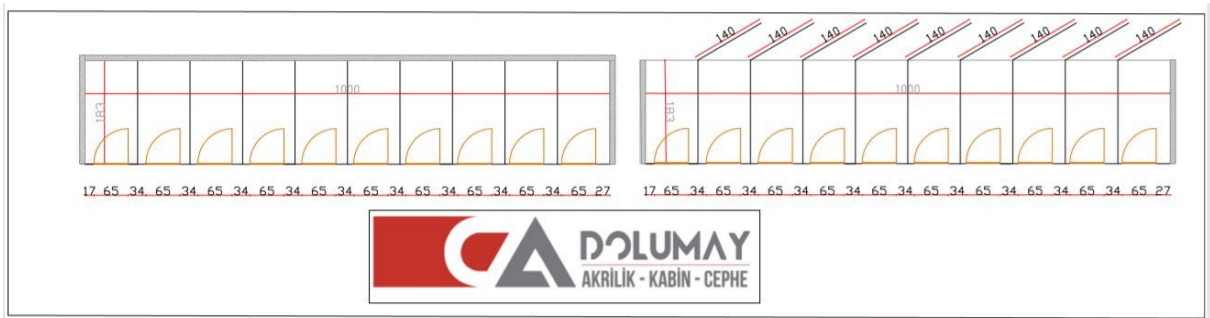

10'lu Kabin

DOLUMAY
AKRİLİK - KABİN - CEPHE

DOLUMAY
AKRİLİK - KABİN - CEPHE

DOLUMAY
AKRİLİK - KABİN - CEPHE

750 Cm

800 Cm

850 Cm

900 Cm

950 Cm

1000 Cm

1050 Cm

1100 Cm

1150 Cm

1200 Cm