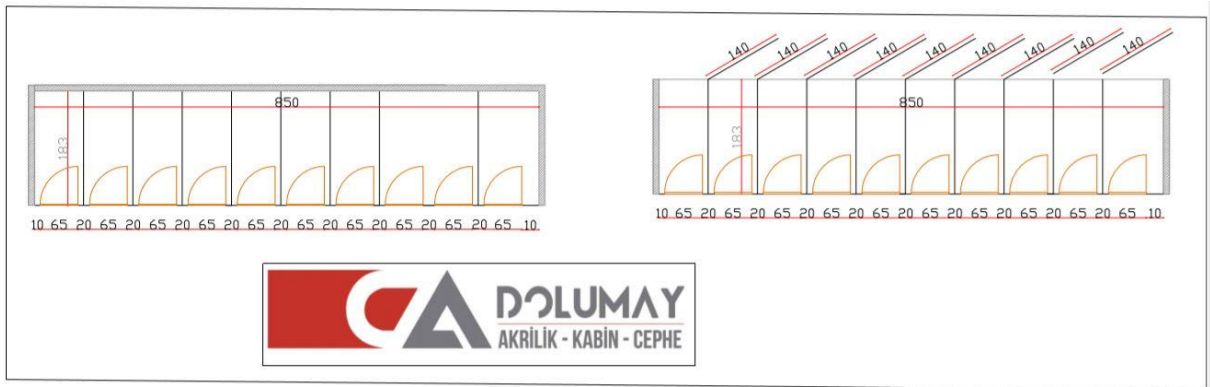

10'lu Kabin

DOLUMAY
AKRİLİK - KABİN - CEPHE

DOLUMAY
AKRİLİK - KABİN - CEPHE

DOLUMAY
AKRİLİK - KABİN - CEPHE

750 Cm

800 Cm

850 Cm

900 Cm

950 Cm

1000 Cm

1050 Cm

1100 Cm

1150 Cm

1200 Cm