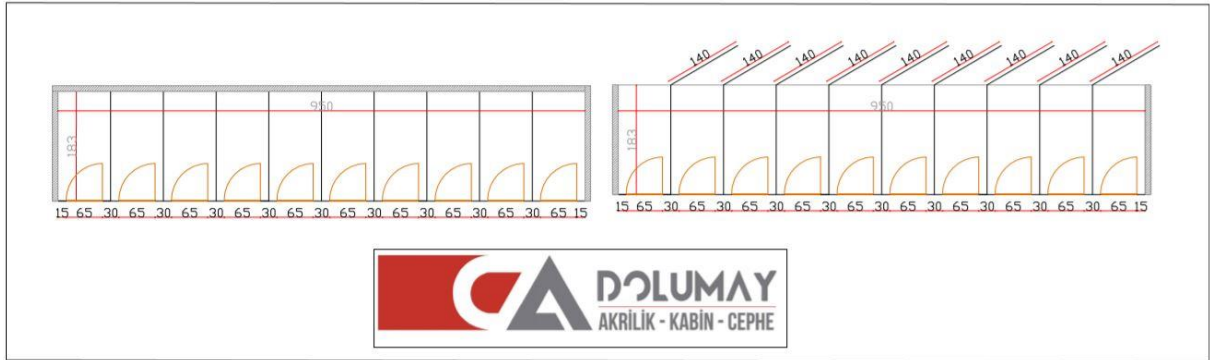

10'lu Kabin

DOLUMAY
AKRİLİK - KABİN - CEPHE

DOLUMAY
AKRİLİK - KABİN - CEPHE

DOLUMAY
AKRİLİK - KABİN - CEPHE

750 Cm

800 Cm

850 Cm

900 Cm

950 Cm

1000 Cm

1050 Cm

1100 Cm

1150 Cm

1200 Cm