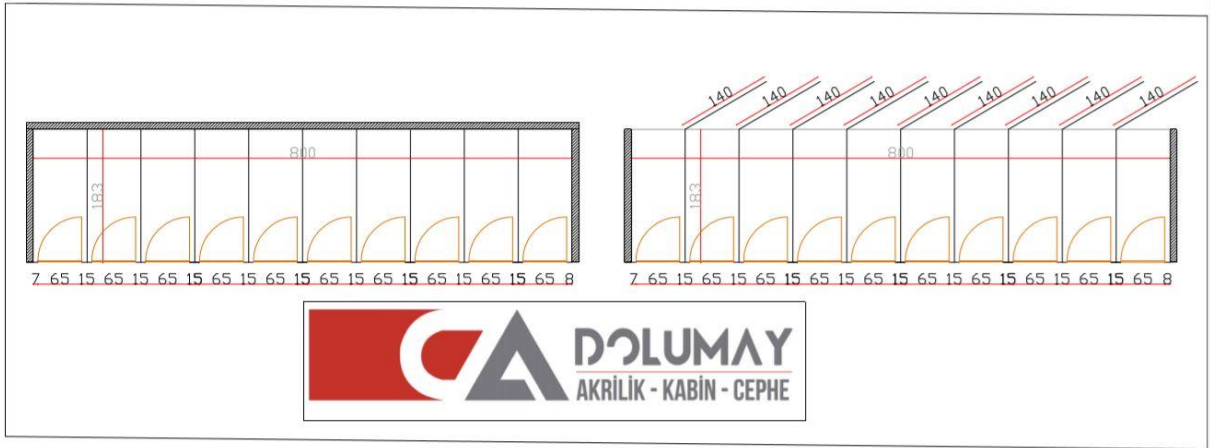

10'lu Kabin

DOLUMAY
AKRİLİK - KABİN - CEPHE

DOLUMAY
AKRİLİK - KABİN - CEPHE

DOLUMAY
AKRİLİK - KABİN - CEPHE

750 Cm

800 Cm

850 Cm

900 Cm

950 Cm

1000 Cm

1050 Cm

1100 Cm

1150 Cm

1200 Cm