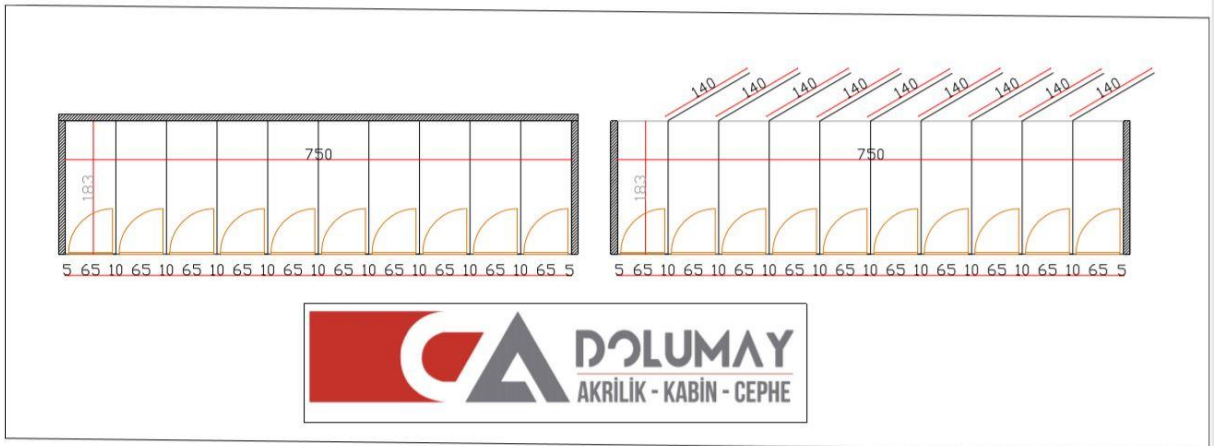

10'lu Kabin

DOLUMAY
AKRİLİK - KABİN - CEPHE

DOLUMAY
AKRİLİK - KABİN - CEPHE

DOLUMAY
AKRİLİK - KABİN - CEPHE

750 Cm

800 Cm

850 Cm

900 Cm

950 Cm

1000 Cm

1050 Cm

1100 Cm

1150 Cm

1200 Cm